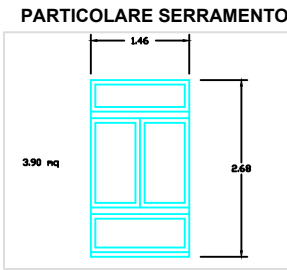

ALLEGATO 2.5

N.B: I DISEGNI SONO PURAMENTE INDICATIVI E LE SCALE A VISTA

- ZONA BLU SPAZI COMUNI
- ZONA ROSSA SPAZI USO UFFICIO
- ZONA VERDE SERVIZI IGIENICI
- ZONA GIALLA SALE RIUNIONI
- ZONA CIANO SCALE E ACCESSI
- VETRATE ESTERNE

IMMOBILE EX BAT piazza manifattura, 1 - Rovereto

Edificio Orologio 1° Piano