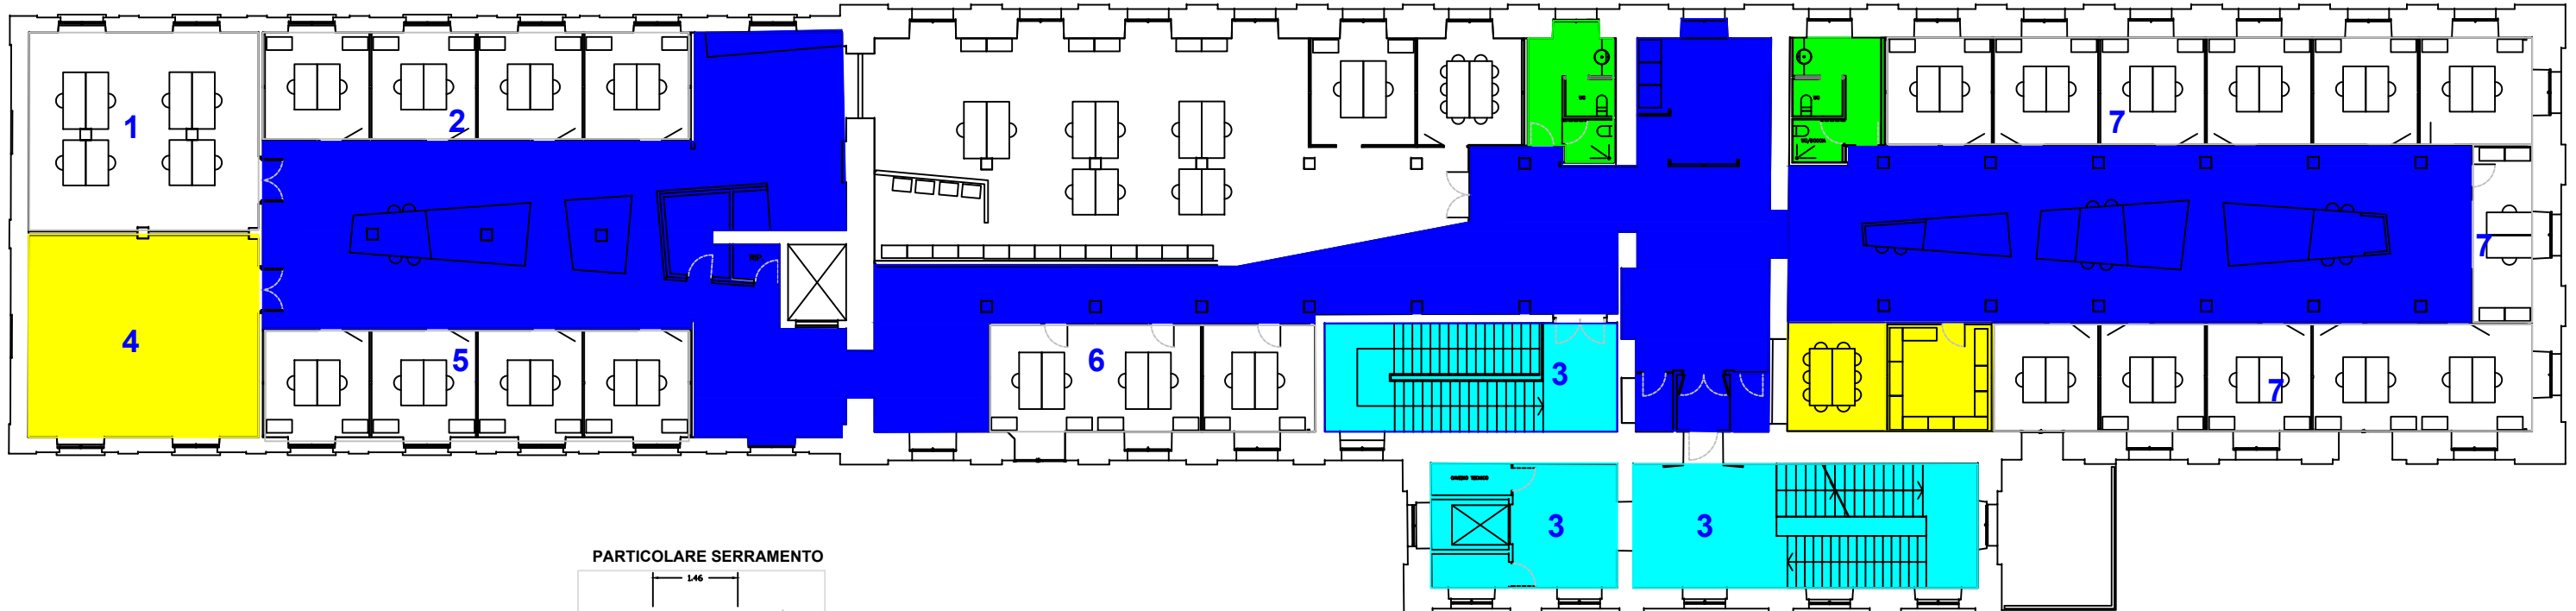

ALLEGATO 2.5

N.B: I DISEGNI SONO PURAMENTE INDICATIVI E LE SCALE A VISTA

- ZONA BLU SPAZI COMUNI
- ZONA ROSSA SPAZI USO UFFICIO
- ZONA VERDE SERVIZI IGIENICI
- ZONA GIALLA SALE RIUNIONI
- ZONA CIANO SCALE E ACCESSI
- VETRATE ESTERNE

IMMOBILE EX BAT piazza manifattura, 1 - Rovereto

Edificio Orologio 1° Piano