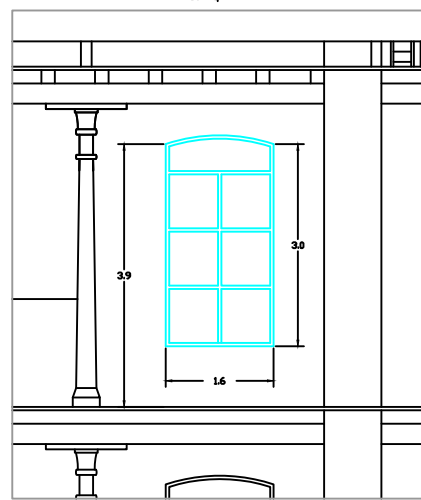

- ZONA BLU SPAZI COMUNI
- ZONA ROSSA SPAZI USO UFFICIO
- ZONA VERDE SERVIZI IGIENICI
- ZONA GIALLA SALE RIUNIONI
- ZONA CIANO SCALE E ACCESSI
- VETRATE ESTERNE

PARTICOLARE SERRAMENTO

IMMOBILE EX BAT piazza manifattura, 1 - Rovereto

Edificio Zigherane 1° Piano - Piano terra Portineria