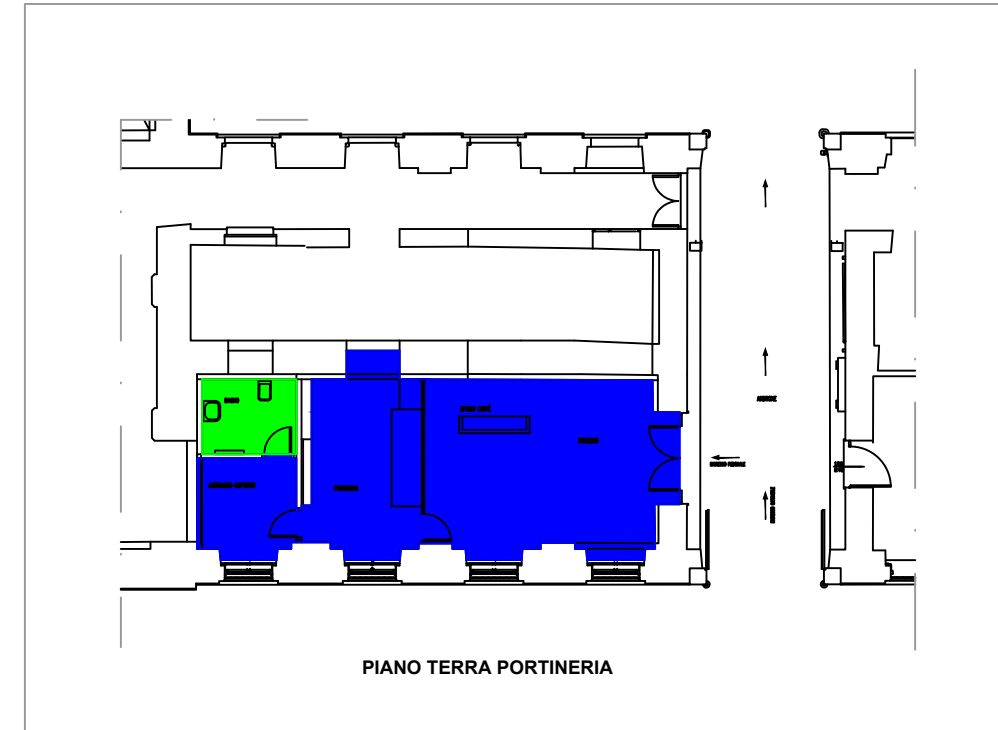

- ZONA BLU SPAZI COMUNI
- ZONA ROSSA SPAZI USO UFFICIO
- ZONA VERDE SERVIZI IGIENICI
- ZONA GIALLA SALE RIUNIONI
- ZONA CIANO SCALE E ACCESSI
- VETRATE ESTERNE

PARTICOLARE SERRAMENTO

IMMOBILE EX BAT piazza manifattura, 1 - Rovereto

Edificio Zigherane 1° Piano - Piano terra Portineria