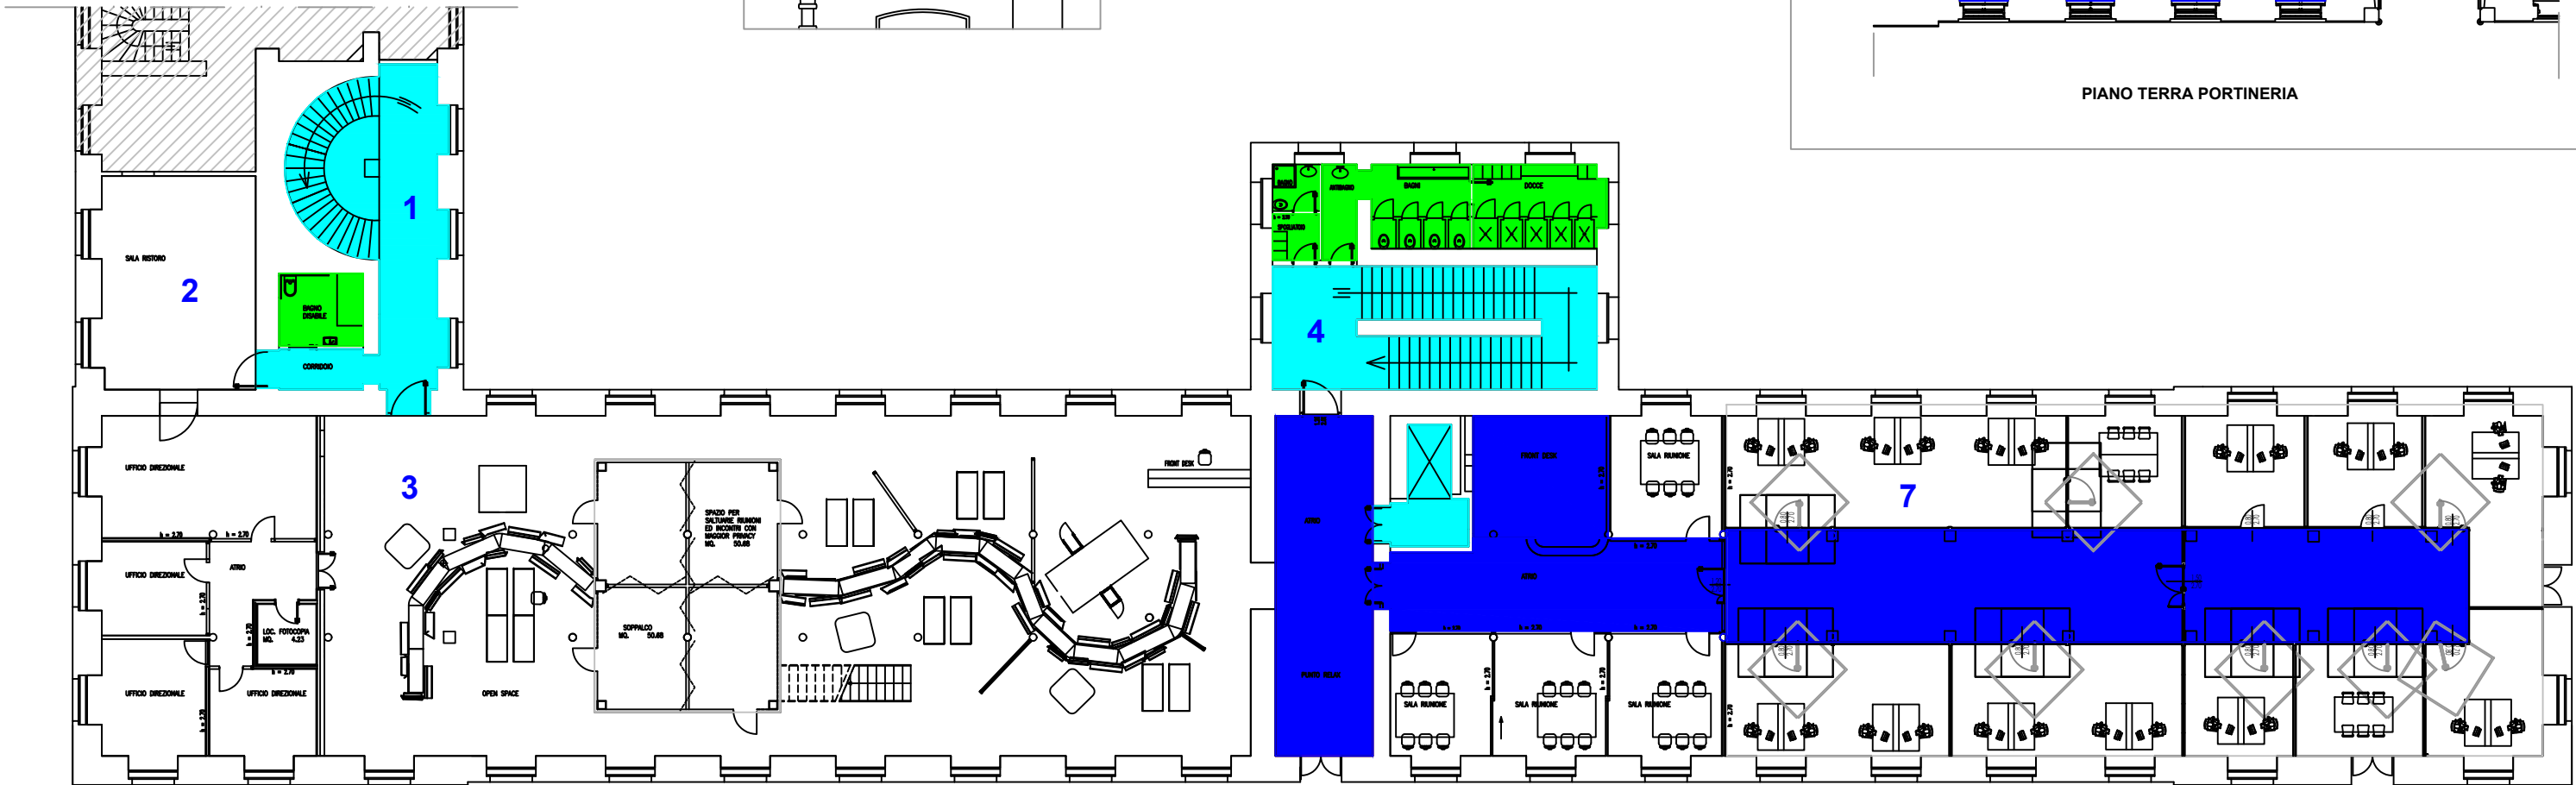

- ZONA BLU SPAZI COMUNI
- ZONA ROSSA SPAZI USO UFFICIO
- ZONA VERDE SERVIZI IGIENICI
- ZONA GIALLA SALE RIUNIONI
- ZONA CIANO SCALE E ACCESSI
- VETRATE ESTERNE

PARTICOLARE SERRAMENTO

IMMOBILE EX BAT piazza manifattura, 1 - Rovereto

Edificio Zigherane 1° Piano - Piano terra Portineria